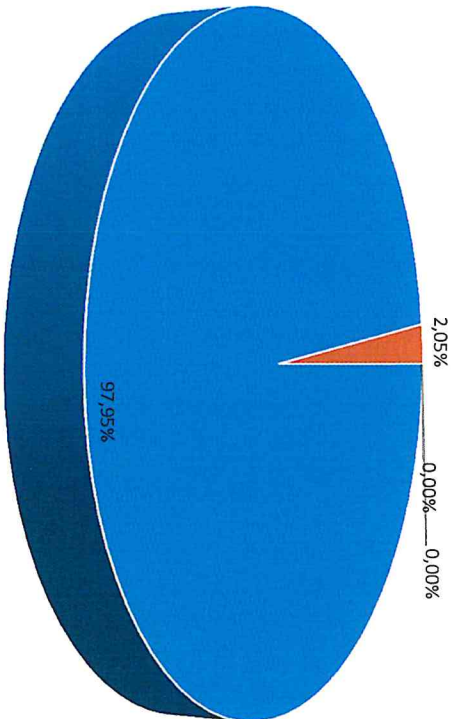

Indice di soddisfazione totale relativa all'anno educativo 2020-2021

Percentuale di risposte con giudizio "Ottimo"	97,95%
Percentuale di risposte con giudizio "Discreto"	2,05%
Percentuale di risposte con giudizio "Mediocre"	0,00%
Percentuale di risposte con giudizio "Scarso"	0,00%

Valutazione soddisfazione utenti anno educativo 2020-2021

- Percentuale di risposte con giudizio "Ottimo"
- Percentuale di risposte con giudizio "Discreto"
- Percentuale di risposte con giudizio "Mediocre"
- Percentuale di risposte con giudizio "Scarso"